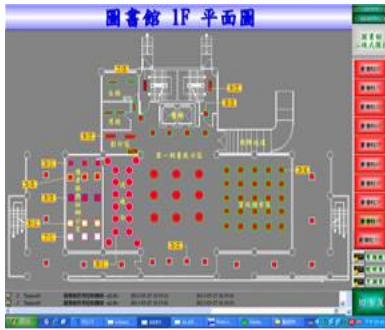

WENZAO LIBRARY

照明(3)

圖書館大樓照明設備監控工作站