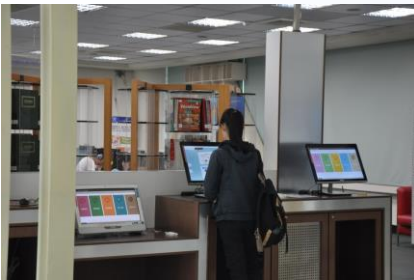

WENZAO LIBRARY

空間及座位管理系統(3)

1F登記機台